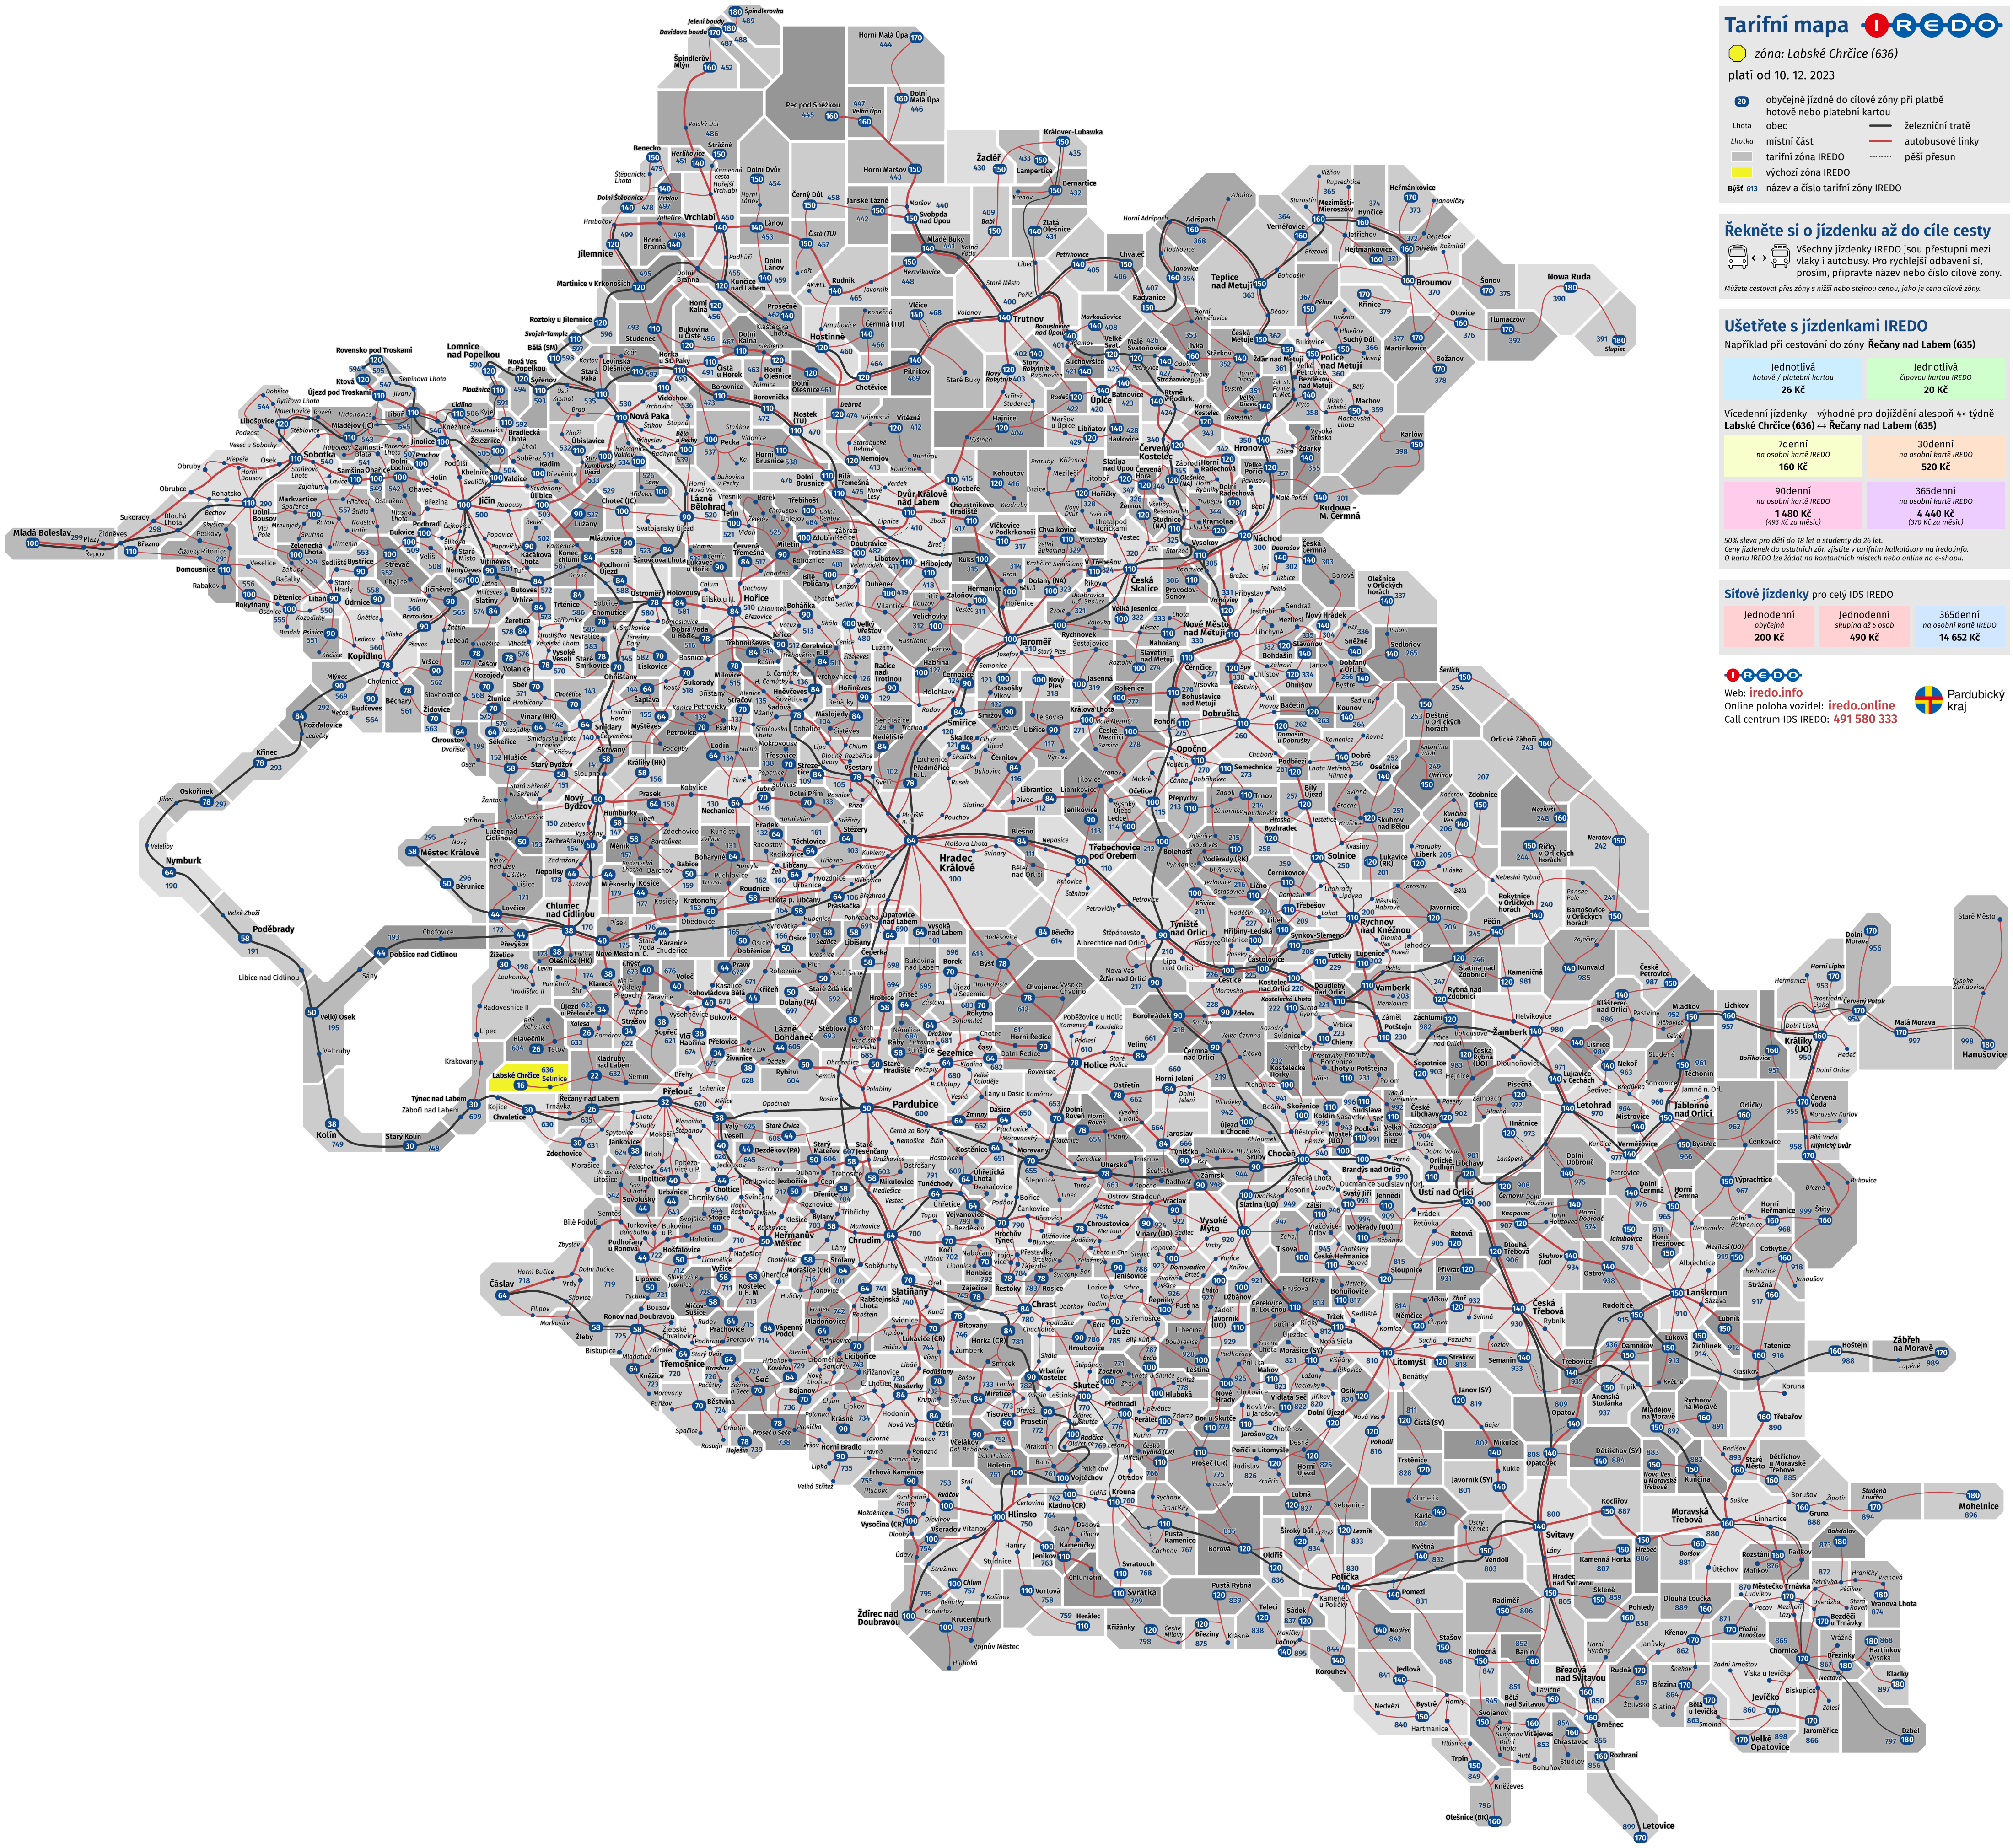

zóna: Labské Chřčice (636)
plati od 10. 12. 2023
20 obyčejný jízdenka do cílové zóny při platbě hotově nebo platební kartou
Lhota obec
Lhota místní část
tarifní zóna IREDO
výchozí zóna IREDO
Být 613 název a číslo tarifní zóny IREDO

Řekněte si o jízdenku až do cíle cesty
Všechny jízdenky IREDO jsou přestupní mezi vlaky i autobusy. Pro rychléjší odbovení si, prosím, připravte nádobu nebo číslo cílové zóny.
Můžete cestovat přes zóny s nižší nebo stejnou cenou, jako je cena cílové zóny.

Ušetřete s jízdenkami IREDO

Table showing ticket prices for various routes and durations. Includes columns for 'Jednotlivá hotově / platební kartou' and 'Jednotlivá čipovou kartou IREDO'. Rows include 'Více denní jízdenky - výhodné pro dojíždění alespoň 4x týdně Labské Chřčice (636) ↔ Rečany nad Labem (635)' and 'Sítové jízdenky pro celý IDS IREDO'.